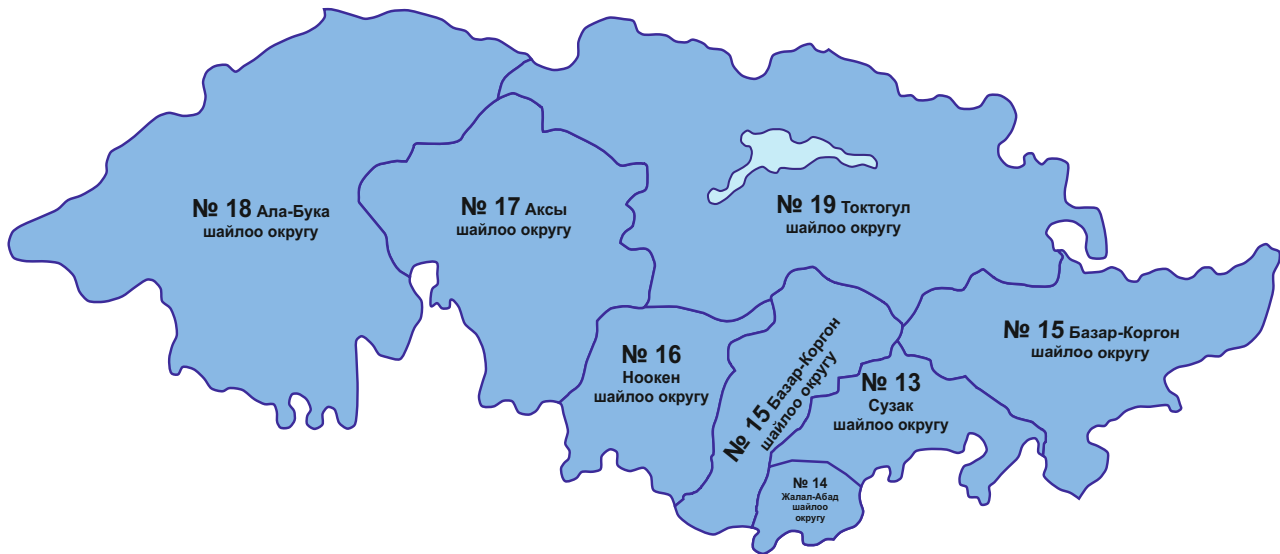

Жалал-Абад облусу

№13 Сузак шайлоо округу

Борбору: Сузак району, Сузак айылы, Сузак райондук мамлекеттик администрациясынын имараты.

Шайлоочулардын саны: 111287

Чек аралары: Сузак районунун Көк-Жаңгак шаары, Атабеков, Багыш, Кара-Алма, Кара-Дарыя, Көк-Арт, Курманбек, Кыз-Көл, Кызыл-Туу, Сузак айыл аймактары толугу менен кирет.

№14 Жалал-Абад шайлоо округу

Борбору: Жалал-Абад шаары, Мэриянын имараты.

Шайлоочулардын саны: 106138

Чек аралары: Жалал-Абад шаары толугу менен, Сузак районунун Барпы, Ырыс, Таш-Булак, Ленин айыл аймактары толугу менен кирет.

№15 Базар-Коргон шайлоо округу

Борбору: Базар-Коргон району, Базар-Коргон шаары, Базар-Коргон райондук мамлекеттик администрациясынын имараты.

Шайлоочулардын саны: 112932

Чек аралары: Базар-Коргон районунун Базар-Коргон шаары, Кеңеш, Арстанбап, Акман, Бешик-Жон, Кызыл-Үнкүр, Могол, Сейдикум, Талдуу-Булак айыл аймактары толугу менен, Тогуз-Торо районунун Атай, Каргалык, Көк-Ирим, Сары-Булуң, Тогуз-Торо айыл аймактары толугу менен кирет.

№16 Ноокен шайлоо округу

Борбору: Ноокен району, Масы айылы, Ноокен райондук мамлекеттик администрациясынын имараты.

Шайлоочулардын саны: 95129

Чек аралары: Майлуу-Суу шаары толугу менен, Ноокен районунун Кочкор-Ата шаары, Арал, Бүргөндү, Масы, Момбеков, Ноокен, Сакалды, Шайдан, Достук айыл аймактары толугу менен кирет.

№17 Аксы шайлоо округу

Борбору: Аксы району, Кербен шаары, Аксы райондук мамлекеттик администрациясынын имараты.

Шайлоочулардын саны: 80516

Чек аралары: Аксы районунун Кербен шаары, Кашка-Суу, Авлетим, Ак-Жол, Ак-Суу, Жаңы-Жол, Жерге-Тал, Кара-Жыгач, Кара-Суу, Кызыл-Туу, Т.Мавлянов, Ш.Назаралиев айыл аймактары толугу менен кирет.

№18 Ала-Бука шайлоо округу

Борбору: Ала-Бука району, Ала-Бука айылы, Ала-Бука райондук мамлекеттик администрациясынын имараты.

Шайлоочулардын саны: 80453

Чек аралары: Ала-Бука районунун 1-Май, Ак-Коргон, Ак-Там, Ала-Бука, Көк-Серек, Көк-Таш, Өрүктү, Т.Балтагулов айыл аймактары толугу менен, Чаткал районунун Сумсар, Терек-Сай, Каныш-Кыя, Чаткал айыл аймактары толугу менен кирет.

№19 Токтогул шайлоо округу

Борбору: Токтогул району, Токтогул шаары, Токтогул райондук мамлекеттик администрациясынын имараты.

Шайлоочулардын саны: 99909

Чек аралары: Токтогул районунун Токтогул шаары, Бел-Алды, Жаны-Жол, Кетмен-Дөбө, Кызыл-Өзгөрүш, М.Абдылдаев, Ничке-Сай, Сары-Камыш, А.Суеркулов, Үч-Терек, Э.Аралбаев айыл аймактары толугу менен, Кара-Көл шаары толугу менен, Таш-Көмүр шаары толугу менен кирет.