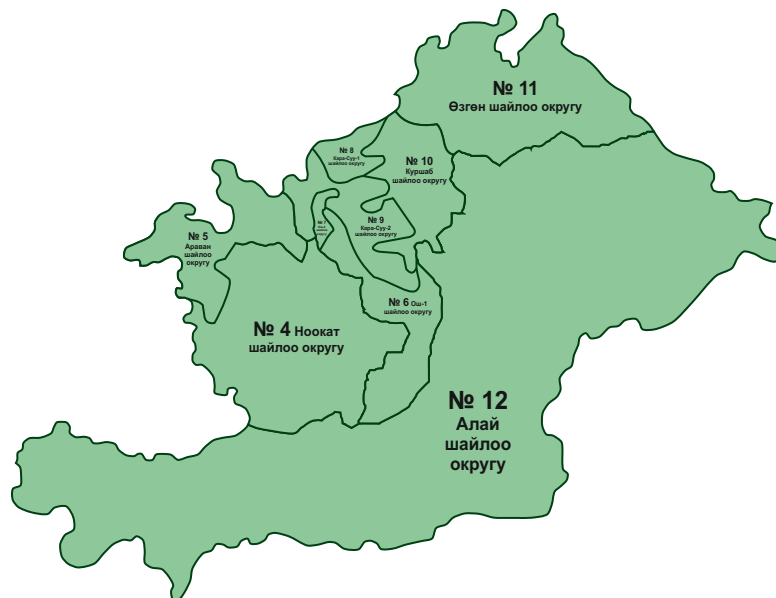

Ош облусу

№9 Кара-Суу-2 шайлоо округу

Борбору: Кара-Суу шаары, райондук мамлекеттик администрациясынын имараты
Шайлоочулардын саны: 97460

Чек аралары: Кара-Суу районунун Нариман, Шарк айыл аймагындагы №5228, № 5229, № 5230, № 5231, № 5232, № 5235, № 5236, № 5460, № 5510, № 5546, № 5590, № 5778 шайлоо участкаларынын чек аралары толугу менен, Мады, Кашкар-Кыштак айыл аймагындагы № 5212, № 5213 шайлоо участкаларынын чек аралары толугу менен, Кызыл-Кыштак айыл аймактары толугу менен кирет.

№10 Куршаб шайлоо округу

Борбору: Өзгөн району, Өзгөн шаары, райондук мамлекеттик администрациясынын имараты

Шайлоочулардын саны: 93024

Чек аралары: Өзгөн районунун Өзгөн шаарындагы № 5058, № 5059, №5060, № 5062, № 5063, № 5473, № 5498, № 5578, № 5579 шайлоо участкаларынын чек аралары толугу менен, Кароол, Куршаб, Кара-Таш, Жалпак-Таш, Кызыл-Октябрь айыл аймактары толугу менен кирет; Кара-Суу районунун Кызыл-Суу, Жаңы-Арык, Отуз-Адыр, Катта-Талдык, Сары-Колот айыл аймактары толугу менен.

№11 Өзгөн шайлоо округу

Борбору: Өзгөн району, Өзгөн шаары, райондук мамлекеттик администрациясынын имараты

Шайлоочулардын саны: 89141

Чек аралары: Өзгөн районунун Ак-Жар, Алтын-Булак, Жазы, Зергер, Колдук, Кызыл-Тоо, Мырза-Аке, Салам-Алик, Баш-Дөбө, Дөң-Булак, Жылалды, Ийри-Суу, Төрт-Көл, Чаңгет айыл аймактары толугу менен кирет, Өзгөн шаарындагы №5499, № 5064, № 5065, № 5061, № 5066 шайлоо участкаларынын чек аралары толугу менен кирет.

№12 Алай шайлоо округу

Борбору: Алай району, Гүлчө айылы, Алай райондук мамлекеттик администрациясынын имараты

Шайлоочулардын саны: 114940

Чек аралары: Алай районунун Будалык, Бүлөлү, Гүлчө, Жошолу, К.Белекбаев ат. Алай, Кабылаң-Көл, Коңур-Дөбө, Корул, Ленин, Сары-Могол, Сары-Таш, Талды-Суу, Үч-Төбө айыл аймактары толугу менен; Чоң-Алай районунун Жекенди, Кашка-Суу, Чоң-Алай айыл аймактары толугу менен; Кара-Кулжа районунун Алайку, Капчыгай, Кара-Гүз, Кеңеш, Кызыл-Жар, Ой-Тал, Сары-Булак, Чалма, Ылай-Талаа, Кашка-Жол, Кара-Кочкор, Кара-Кулжа айыл аймактары толугу менен кирет.