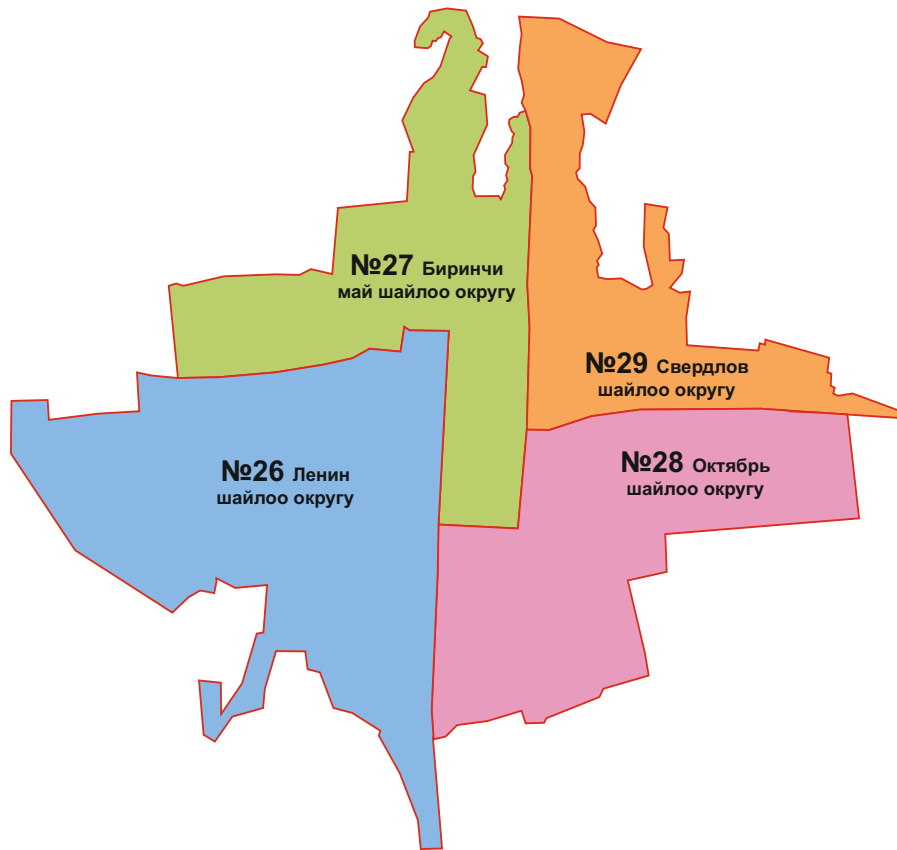

## №23 Москва шайлоо округу

**Борбору:** Москва району, Беловодский айылы, Москва райондук мамлекеттик администрациясынын имараты.

**Шайлоочулардын саны:** 87801

**Чек аралары:** Москва районунун Ак-Суу, Александровка, Беловодское, Беш-Терек, Биринчи Май, Петровка, Предтеченка, Садовое, Сретенка, Төлөк, Целинный, Чапаев айыл аймактары толугу менен, Сокулук районунун Төмөнкү-Чүй, Ат-Башы, Жаңы-Жер, Камышановка, Жаңы-Пахта, Биринчи май айыл аймактары толугу менен кирет.

## №24 Сокулук шайлоо округу

**Борбору:** Сокулук району, Сокулук айылы, Сокулук райондук мамлекеттик администрациясынын имараты.

**Шайлоочулардын саны:** 99755

**Чек аралары:** Сокулук районунун Шопоков шаары, Орок, Күн-Туу, Кызыл-Туу, Новопавловка, Военно-Антоновка, Фрунзе, Гавриловка, Сокулук, Кайназаров, Крупская, Төш-Булак, Асылбаш, Саз айыл аймактары кирет.

## №25 Аламүдүн шайлоо округу

**Борбору:** Аламүдүн району, Лебединовка айылы, Аламүдүн райондук мамлекеттик администрациясынын имараты.

**Шайлоочулардын саны:** 111115

**Чек аралары:** Аламүдүн районунун Ак-Дөбө, Аламүдүн, Арашан, Байтик, Гроздь, Кара-Жыгач, Көк-Жар, Лебединовка, Ленин, Маевка, Октябрь, Пригородный, Таш-Дөбө, Таш-Мойнок, Төмөнкү-Аларча, Васильевка, Ала-Арча айыл аймактары толугу менен кирет.

# Бишкек ш.