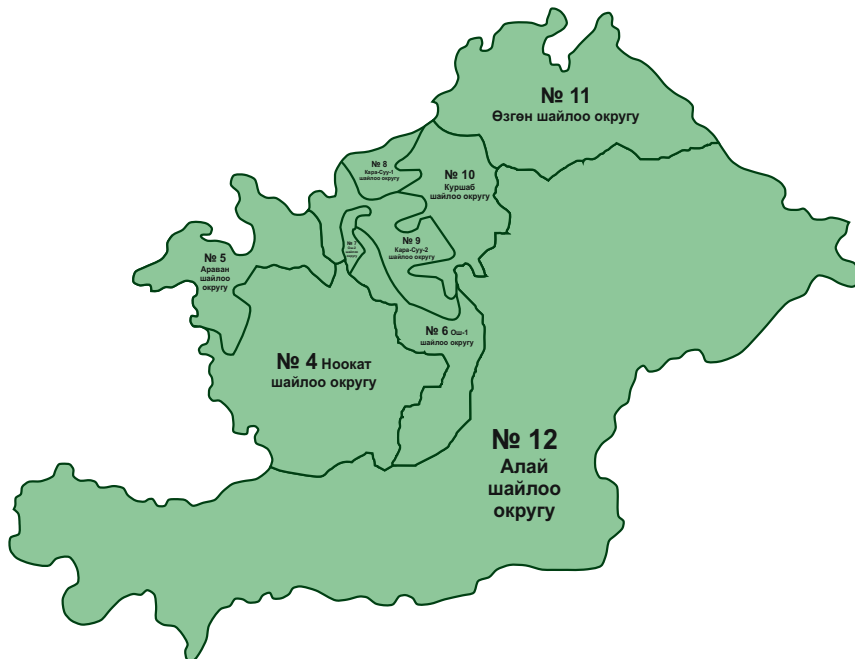

Ош облусу

№4 Ноокат шайлоо округу

Борбору: Ноокат району, Ноокат шаары, райондук мамлекеттик администрациясынын имараты

Шайлоочулардын саны: 120184

Чек аралары: Ноокат районунун Ноокат шаары, Көк-Жар, Бел, Жаңы-Ноокат, Гулистан, Мирмахмудов, Кара-Таш, Т.Зулпуев, Кыргыз-Ата, Кеңеш, Н. Исанов, Көк-Бел айыл аймактары толугу менен кирет.

№5 Араван шайлоо округу

Борбору: Араван району, Араван айылы, райондук мамлекеттик администрациясынын имараты

Шайлоочулардын саны: 110451

Чек аралары: Араван районунун Алля Анаров, Керме-Тоо, Мангыт, Нурабад, С. Юсупов, Тепе-Коргон, Чек-Абад, Төө-Моюн айыл аймактары толугу менен кирет; Ноокат районунун Төөлөс, Ынтымак, Он-Эки-Бел, Найман, Т. Кулатов айыл аймактары толугу менен кирет.

№6 Ош-1 шайлоо округу

Борбору: Ош шаары, мэриянын имараты

Шайлоочулардын саны: 99189

Чек арасы: Ош шаарынын Ош-ТС-Жапалак, Ош-ТС-1, Ош-ТС-2, Ош-ТС-3; Кара-Суу районун Папан айыл аймагы толугу менен кирет.

№7 Ош-2 шайлоо округу

Борбору: Ош шаары, мэриянын имараты

Шайлоочулардын саны: 87318

Чек аралары: Ош шаарынын Ош-ТС-4, Ош-ТС-5, Ош-ТС-6; Кара-Суу районун Төлөйкөн айыл аймагы толугу менен жана Шарк айыл аймагындагы № 5233, № 5234, № 5511, № 5459 шайлоо участкаларынын чек аралары толугу менен кирет.

№8 Кара-Суу-1 шайлоо округу

Борбору: Кара-Суу шаары, Кара-Суу райондук мамлекеттик администрациясынын имараты

Шайлоочулардын саны: 86598

Чек аралары: Кара-Суу районунун Кара-Суу шаары, Савай, Сарай, Ак-Таш, Жоош айыл аймактары толугу жана Кашкар-Кыштак айыл аймагындагы №5205, № 5206, № 5207, № 5208, № 5209, № 5210, № 5211, № 5506, № 5507 шайлоо участкаларынын чек аралары толугу менен, Алай районунун Жаңы-Алай айыл аймагы толугу менен кирет.